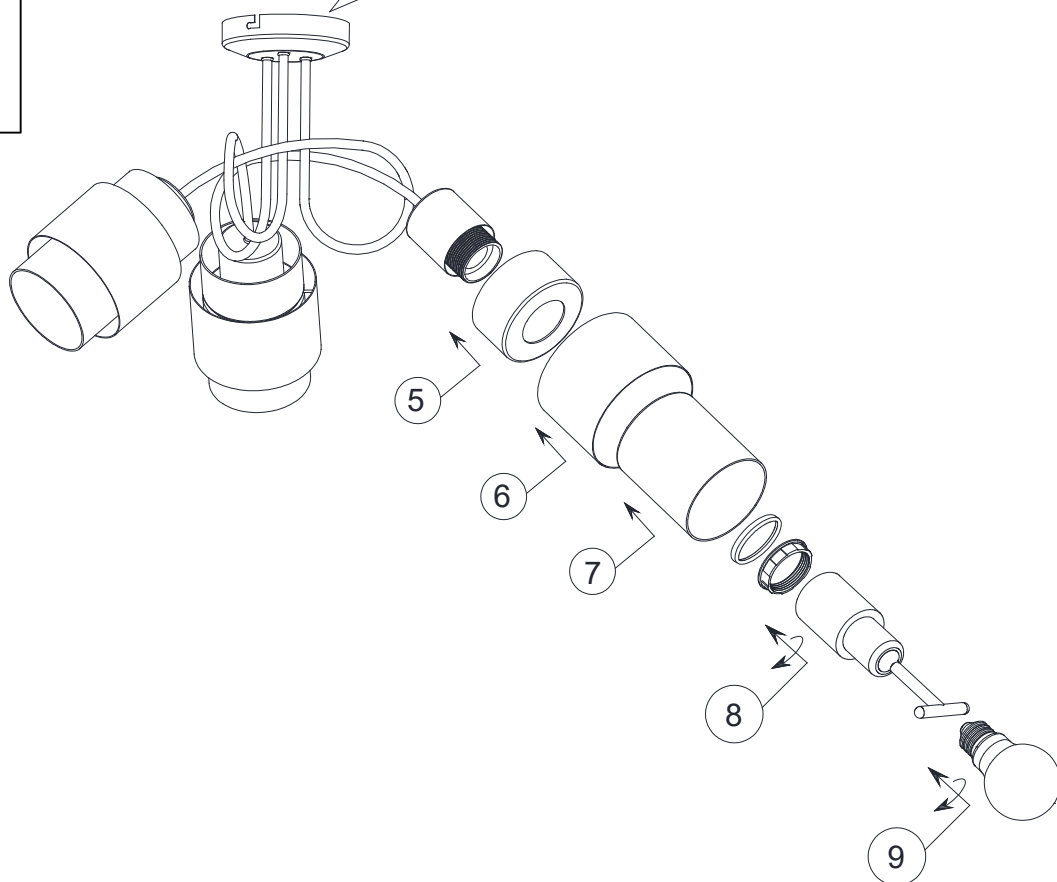

## 15560-3D

3x MAX 40W E27  
230V~ 50Hz

GLOBO Handels GmbH  
Gewerbestr. 3  
A-9184 Sankt Peter  
AUSTRIA  
www.globo-lighting.com