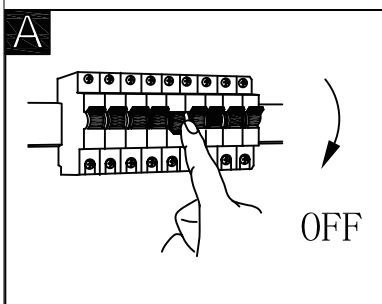

## 15560-3D

3x MAX 40W E27  
230V~ 50Hz

GLOBO Handels GmbH  
Gewerbestr. 3  
A-9184 Sankt Peter  
AUSTRIA  
www.globo-lighting.com