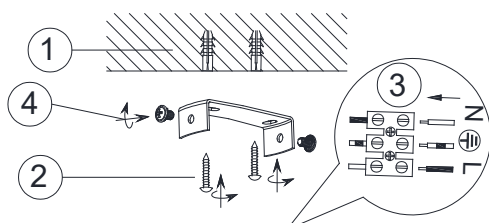

## 15560-3D

3x MAX 40W E27  
230V~ 50Hz

GLOBO Handels GmbH  
Gewerbestr. 3  
A-9184 Sankt Peter  
AUSTRIA  
www.globo-lighting.com